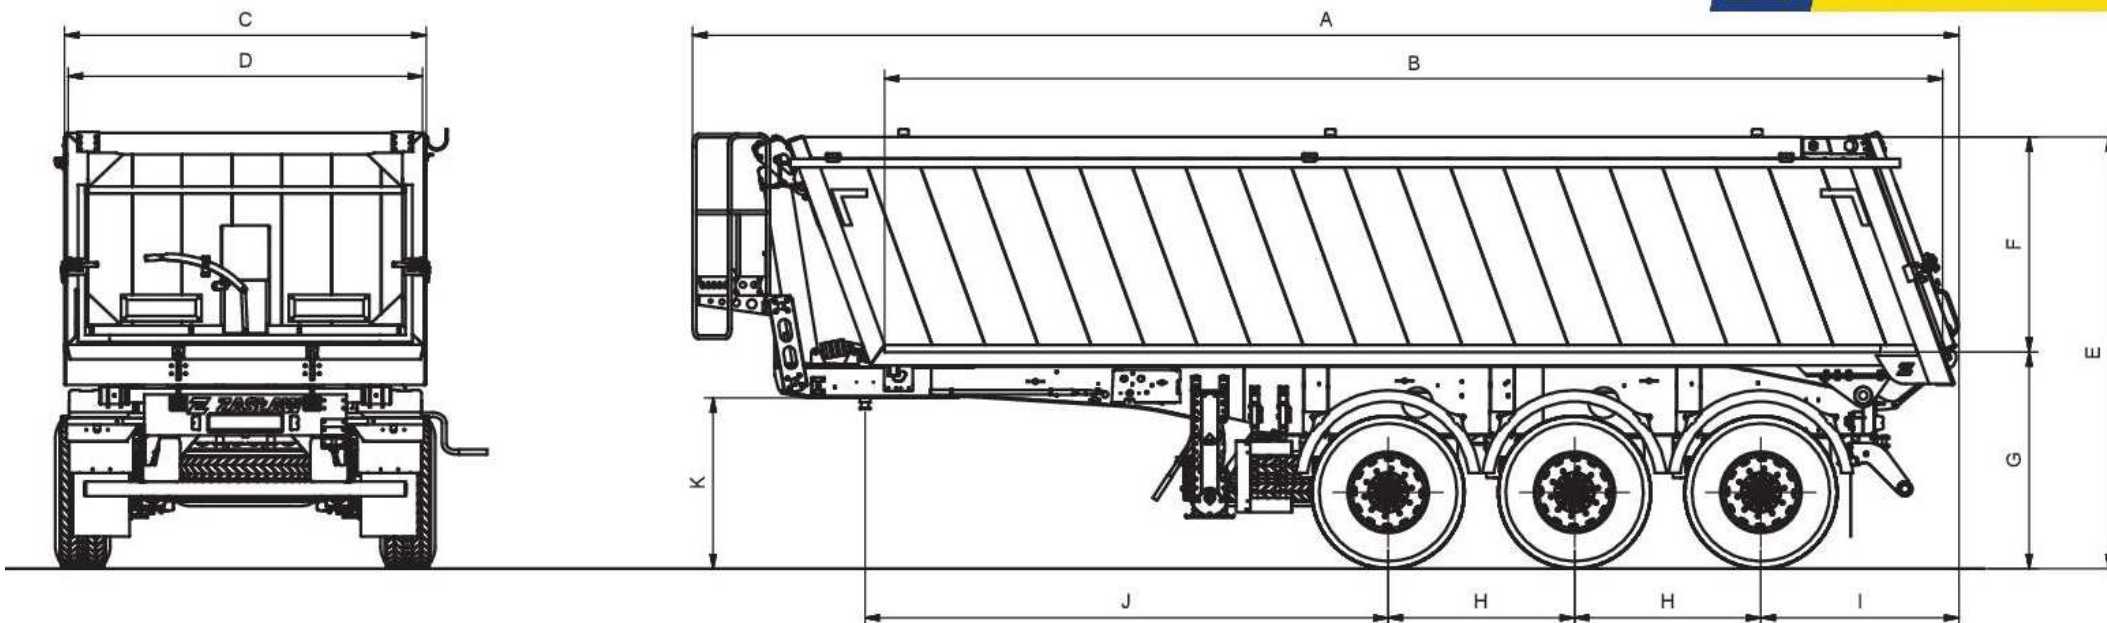

V = 33 m<sup>3</sup>, A: 8.900 mm, E: 3.290 mm, B: 7.470 mm, F: 1.750 mm

Wywrotka aluminiowa tylnozsypowa - kłapa zewnętrzna

[www.zaslaw-trails.pl](http://www.zaslaw-trails.pl) / mail: [info@zaslaw-trails.pl](mailto:info@zaslaw-trails.pl)